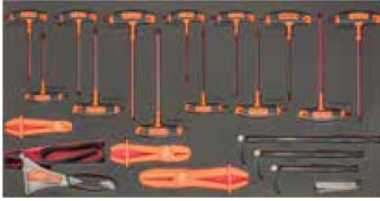

forts.

STORAGE HUB

C75 – SVART – MONSTER

1475KXL8(BLACK + 1485KXL4BLACK + FF1BSET-MONSTER

BAHCO

FF1B09 – INLÄGG 9, MONSTER – 21 DELAR

900T-025-100	Insexmejsel T-handtag 2,5x100
900T-030-100	Insexmejsel T-handtag 3x100
900T-040-150	Insexmejsel T-handtag 4x150
900T-050-150	Insexmejsel T-handtag 5x150
900T-060-200	Insexmejsel T-handtag 6x200
900T-080-200	Insexmejsel T-handtag 8x200
901T-010-100	Torx T-handtag 10x100
901T-015-150	Torx T-handtag 15x150
901T-020-150	Torx T-handtag 20x150
901T-025-150	Torx T-handtag 25x150
901T-027-150	Torx T-handtag 27x150